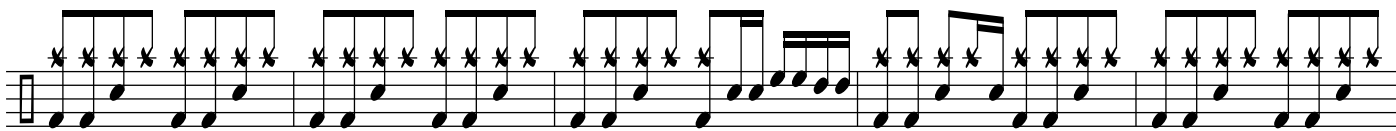

# RED ANGEL

DRUM SET

5

10

15

20

25

30