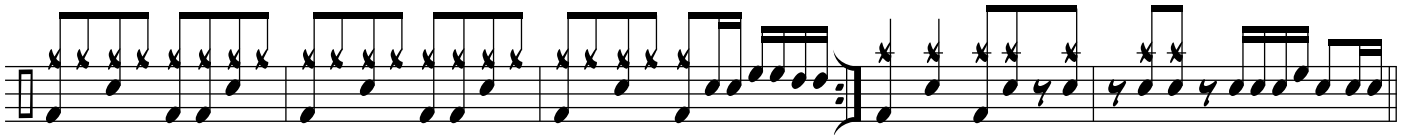

# RED ANGEL

DRUM SET

5

10

15

20

25

30