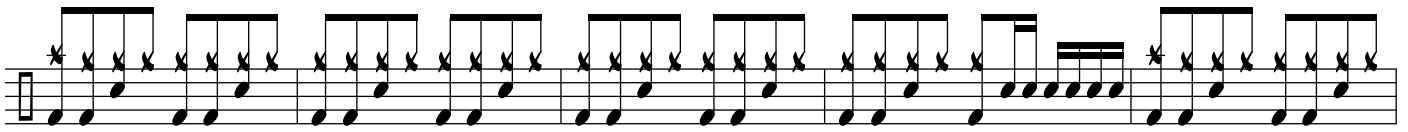

# RED ANGEL

DRUM SET

5

10

15

20

25

30